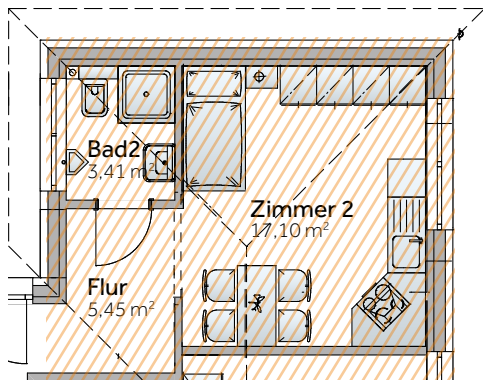

Variante	S141 small	S141 ELW mit Einlieger- wohnung	S141 mit Gästebereich
Bebaute Fläche	148,44 m ²	173,00 m ²	173,00 m ²
Bodenfläche	116,09 m ²	140,84 m ²	140,84 m ²

S141 ELW

Variante 2: mit 26 m² Einliegerwohnung

S141

Variante 3: Gästebereich zusätzlich

- Räumliche Nähe bei gleichzeitiger Wahrung der Privatsphäre
- Individuell gestaltbar

S141 s

Variante 1: small

Der Abgang in den Keller ist optional und kann auch als Technikraum genutzt werden.