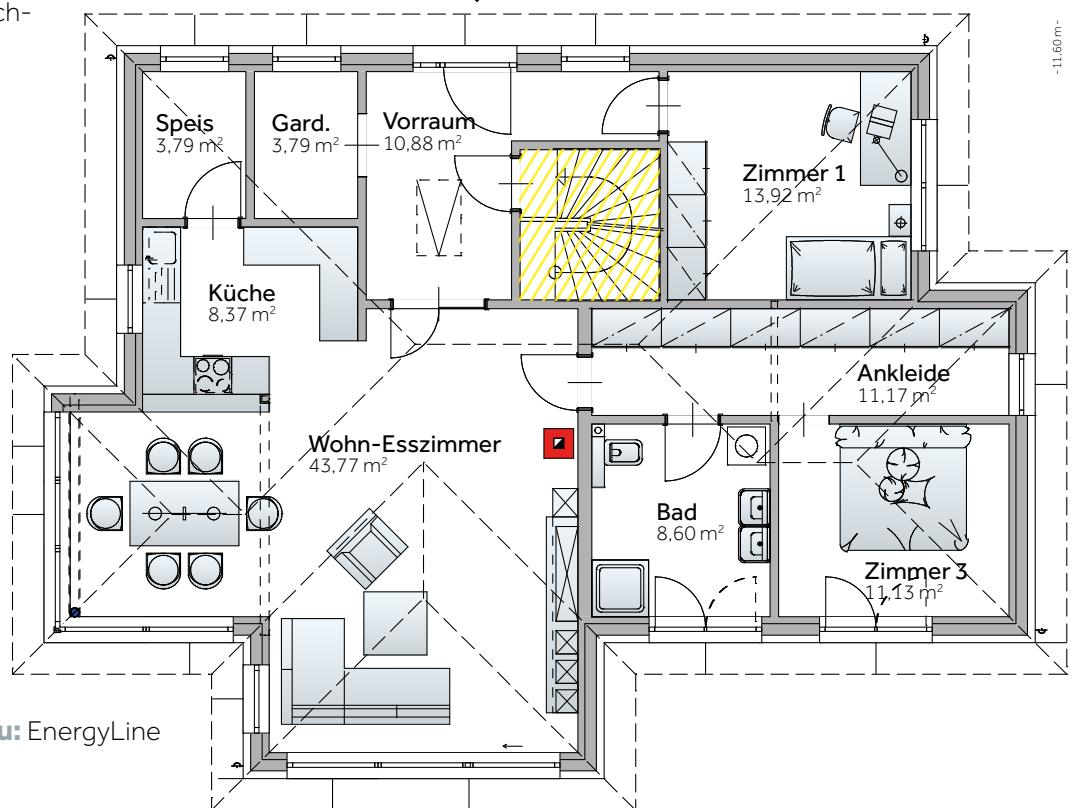

Variante	S141 small	S141 ELW mit Einlieger- wohnung	S141 mit Gästebereich
Bebaute Fläche	148,44 m ²	173,00 m ²	173,00 m ²
Bodenfläche	116,09 m ²	140,84 m ²	140,84 m ²

S141 ELW

Variante 2: mit 26 m² Einliegerwohnung

S141

Variante 3: Gästebereich zusätzlich

- Räumliche Nähe bei gleichzeitiger Wahrung der Privatsphäre
- Individuell gestaltbar

S141 s

Variante 1: small

Der Abgang in den Keller ist optional und kann auch als Technikraum genutzt werden.

Wandaufbau: EnergyLine