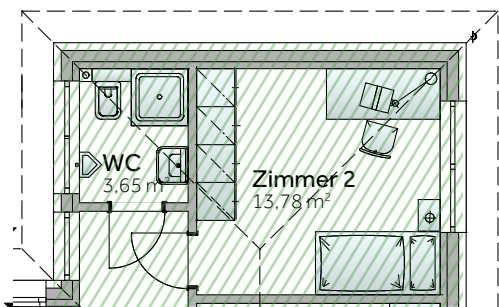

Variante	S141 small	S141 ELW mit Einlieger- wohnung	S141 mit Gästebereich
Bebaute Fläche	148,44 m ²	173,00 m ²	173,00 m ²
Bodenfläche	116,09 m ²	140,84 m ²	140,84 m ²

S141 ELW

Variante 2: mit 26 m² Einliegerwohnung

S141

Variante 3: Gästebereich zusätzlich

- Räumliche Nähe bei gleichzeitiger Wahrung der Privatsphäre
- Individuell gestaltbar

S141 s

Variante 1: small

Der Abgang in den Keller ist optional und kann auch als Technikraum genutzt werden.